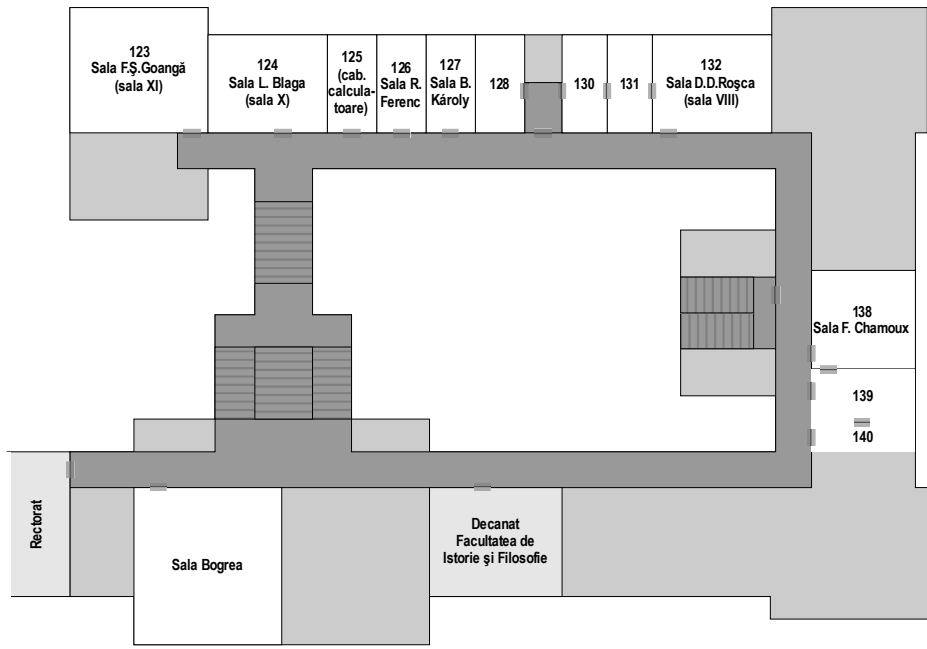

Nr. crt.	Disciplina	Titular	Ziua	Ora	Gr.	Sala*
3.	Postmodernism (C+S)	conf. dr. Ciprian Mihali	Joi	10-13		Blaga
4.	Filosofie medievală arabă și iudaică (C+S)	lect. dr. Andrei Marinca	Joi	15-18		Chamoux

C. Discipline facultative

Nr. crt.	Disciplina	Titular	Ziua	Ora	Gr.	Sala*
1.	Limba clasică - Greacă (1) Anul I (S)	conf. dr. Andrei Bereschi	Marti	11-13		Departament Sala 139
2.	Limba clasică - Latină (1) Anul I (S)	prof. dr. Alexander Baumgarten	Joi	16-18		Departament Sala 139
3.	Limba clasică - Greacă (3) Anul II (S)	conf. dr. Andrei Bereschi	Miercuri	16-18		Departament Sala 139
4.	Limba clasică - Latină (3) Anul II (S)	prof. dr. Alexander Baumgarten	Joi	13-15		Departament Sala 139

D. Modul Pedagogic

Anul I

Nr. crt.	Disciplina	Titular	Ziua	Ora	Gr.	Sala*
1.	Psihologie educationala (C)					
	Psihologie educationala (S)					

Anul II

Nr. crt.	Disciplina	Titular	Ziua	Ora	Gr.	Sala*
1.	Pedagogie (C)	conf. dr. Ion Albuiescu				
	Pedagogie (S)					

Anul III

Nr. crt.	Disciplina	Titular	Ziua	Ora	Gr.	Sala*
1.	Instruire asistată de calculator (L)					
2.	Practica observativă (L)					

(C) = Curs

(S) = Seminar

(L) = Lucrări practice

Legenda sălilor:

Sala XI – sala Ștefănescu Goangă, etaj I, Clădirea Centrală, str. M. Kogălniceanu nr. 1

Sala X – sala Lucian Blaga, etaj I, Clădirea Centrală, str. Mihail Kogălniceanu nr. 1

Sala VIII – sala D. D. Roșca etaj I, Clădirea Centrală, str. Mihail Kogălniceanu nr. 1

Cab.125 – sala Calculatoare, Clădirea Centrală, et. 1

Sala Chamoux – sala Departamentului de Filosofie Premodernă și Românească, Clădirea Centrală, et. 1

Sala P44 – cabinet lângă Biblioteca de filosofie, Clădirea Centrală, parter

Fundație – Fundația Colegiul European, str. D. Bolintineanu nr. 16

Brătianu – Clădirea Echinox, str. Universității, nr. 7-9

Litere c. 10 – Facultatea de litere, str. Horea nr. 7, cabinet 10, parter