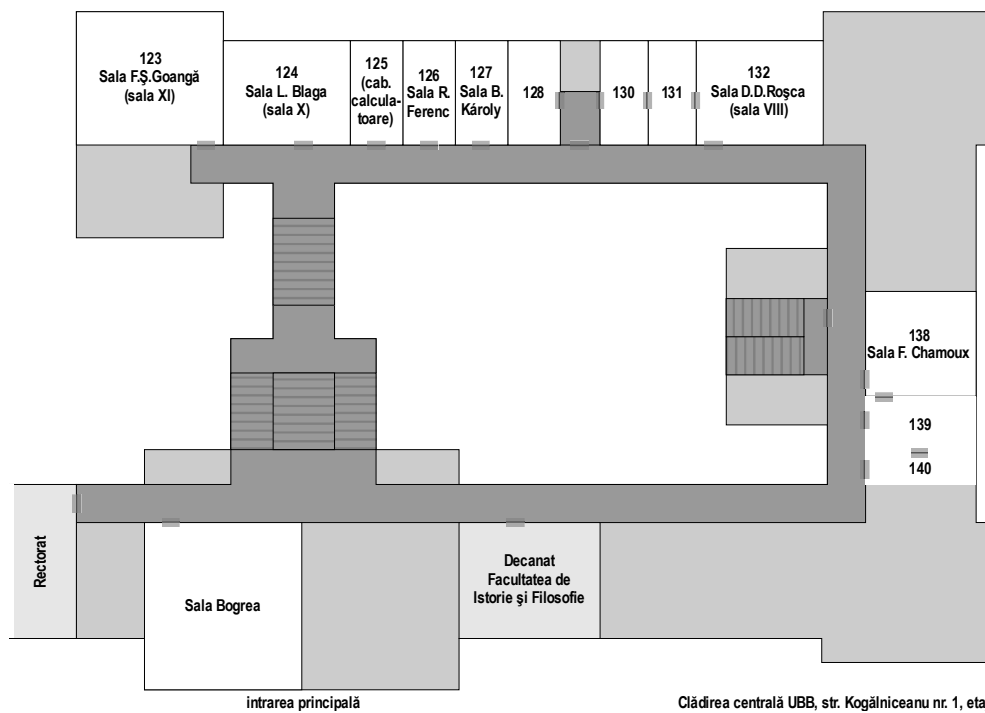

C. Discipline facultative

Nr. crt.	Disciplina	Titular	Ziua	Ora	Gr.	Sala
1.	Filosofie pentru copii (C)	conf. dr. Mihaela Frunza	Marti	14-16		Blaga
2.	Limba clasică - Greacă (1) Anul I (S)	drd. Andrei Man	Miercuri	12-14		Departament Sala 139
3.	Limba clasică - Latină (1) Anul I (S)	dr. Alexandra Baneu	Vineri	13-15		Departament Sala 139
4.	Limba clasică - Greacă (3) Anul II (S)	drd. Andrei Man	Joi	10-12		Departament Sala 139
5.	Limba clasică - Latină (3) Anul II (S)	prof. dr. Alexander Baumgarten	Vineri	15-17		Departament Sala 139
6.	Limba, cultură, societate - în limbă străină (engleză)					
7.	Limba, cultură, societate - în limbă străină (franceză)					
8.	Limba, cultură, societate - în limbă străină (germană)	asist. dr. Denisa Petrehus				

D. Modul Pedagogic

Anul I

Nr. crt.	Disciplina	Titular	Ziua	Ora	Gr.	Sala
1.	Psihologie educationala (C)	lect. dr. Catrinel Stefan	Miercuri	14-16		D.D Roșca
	Psihologie educationala (S)	drd. Daniela Dumulescu	Vineri	14-18		Brătianu

Anul II

Nr. crt.	Disciplina	Titular	Ziua	Ora	Gr.	Sala
1.	Pedagogie (C)	conf. dr. Ion Albuлесcu	Luni	08-10		Brătianu
	Pedagogie (S)					

Anul III

Nr. crt.	Disciplina	Titular	Ziua	Ora	Gr.	Sala
1.	Instruire asistată de calculator (L)					
2.	Practica observativă (L)					

(C) = Curs

(S) = Seminar

(L) = Lucrări practice

Legenda sălilor:

Sala XI – sala Ștefănescu Goangă, etaj I, Clădirea Centrală, str. M. Kogălniceanu nr. 1

Sala X – sala Lucian Blaga, etaj I, Clădirea Centrală, str. Mihail Kogălniceanu nr. 1

Sala VIII – sala D. D. Roșca etaj I, Clădirea Centrală, str. Mihail Kogălniceanu nr. 1

Cab.125 – sala Calculatoare, Clădirea Centrală, et.1

Sala Chamoux – sala Departamentului de Filosofie Premodernă și Românească, Clădirea Centrală, et. 1

Sala P44 – cabinet lângă Biblioteca de filosofie, Clădirea Centrală, parter

Fundație – Fundația Colegiul European, str. D. Bolintineanu nr. 16

Litere c. 10 – Facultatea de litere, str. Horea nr. 7, cabinet 10, parter

Căldirea centrală UBB, str. Kogălniceanu nr. 1, etajul 1